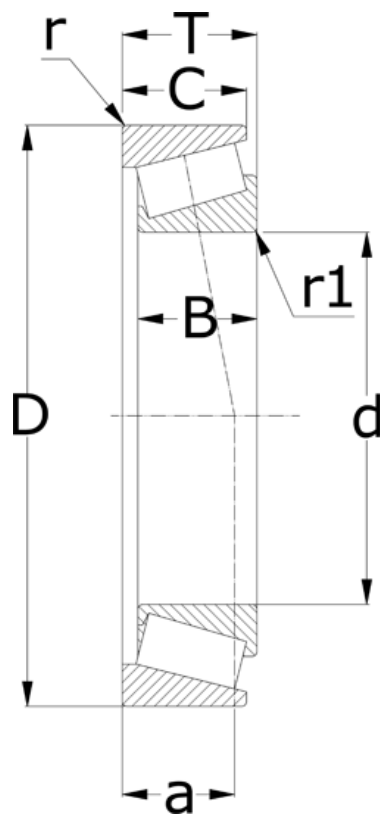

Varenummer: 5715035072028
Beskrivelse: NSK Konisk rulleleje 33207 J

Mål

= -	T = 28
a = 18.3	
B = 28	
C = 22	
d = 35	
D = 72	
r = 1.5	
r1 = 1.5	